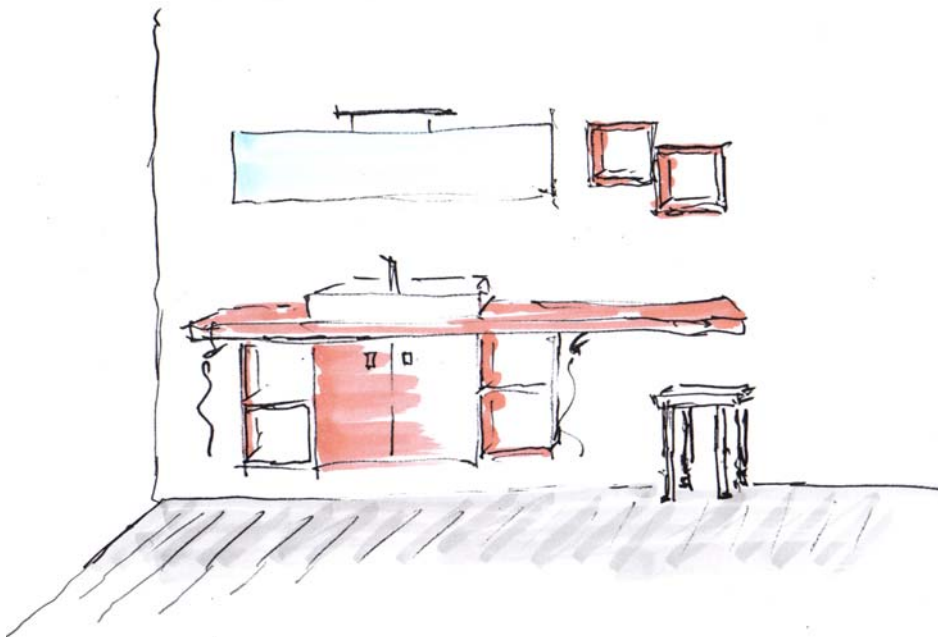

WERA-Evolution-1

Front und Korpus wahlweise

Komplettlösung **EKLS3 1400**

Waschtischanlage 1400mm Rotbuche
Korpus rotbuche K 03, Front rotbuche F 07,
1 Mineralgußwaschtisch 600mm m. Überlauf
mit Waschtischplatte in Rotbuchedekor,
1 Spiegel 800mm x 500mm mit
Beleuchtung Hochvolt,
1 Ablage 500mm x 135mm,
2 Oberschränke offen 250mm x 250mm,
2 Oberschränke offen 300mm x 250mm,
2 ausziehbare Handtuchhalter,
1 Unterschrank 600mm mit Türen,
2 Unterschränke 300mm offen,
Griff G 05 chrom.

**Waschtischplatte länger (evtl. für einen Schminkplatz),
oder für die Nische von Wand zu Wand,
Waschtischplatte ohne Unterschrank aber mit Konsolen,
Waschtischplatte tiefer als 420mm,**

wie hätten Sie's denn gerne?