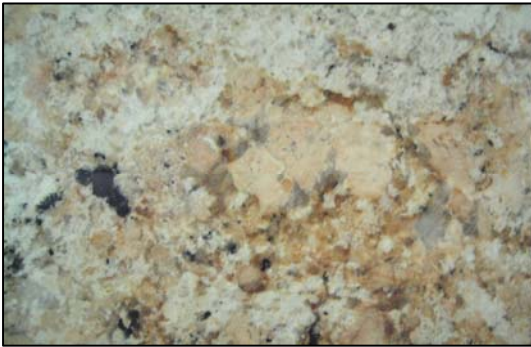

WERA-Granit Premiumqualität

Naturstein (Granit) 30 mm Stärke.

Preisgruppe 1	Cajugram-Grey	GF 11
	Azul Noce	GF 12
	Paradiso-Bush	GF 13
	Nero-Impala	GF 14
	Juparana-Colombo	GF 15

Preisgruppe 2	Nero-Assoluto	GF 16
	Blue-Pearl GT	GF 17
	Versaze	GF 18

ESB WERA-Einsatzbecken Keramik weiß

Ohne Armatur

560 x 480mm

WUS 700/1 (WTG 1-4)
700 mm breit

WUS 1150/1 (WTG 5 + 6)
1150 mm breit

Granit Premium-Qualität

Andere Sorten auf Anfrage

Versaze WTF 18 PG2

Paradiso-Bush WTF 13 PG1

Cajugram-Grey WTF 11 PG1

Juparana-Colombo WTF 15 PG1

Blue-Pearl GT WTF 17 PG2

Azul-Noce WTF 12 PG1

Nero-Assoluto WTF 16 PG2

Nero-Impala WTF 14 PG1

Es handelt sich um Naturstein, Farbabweichungen sind möglich und normal. Jede WT-Platte ist ein Unikat! Selbstverständlich erhalten Sie auch passende Fliesen, Simse und Ablageplatten in Premium-Qualität.