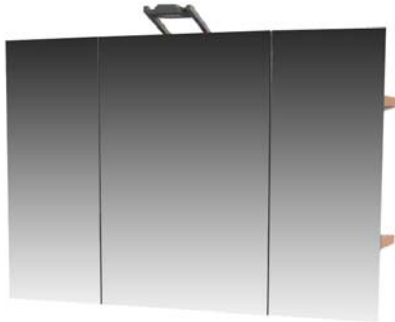

Spiegelschrank doppelt
verspiegelt, Halogenleuchte 25W, Schalter, Steckdose.
4 Ablagen 300 mm
2 zusätzliche Spiegeltüren am Schrank angeschlagen.
B 1200 mm, H 775 mm, T 160 mm

TSS2T 1200