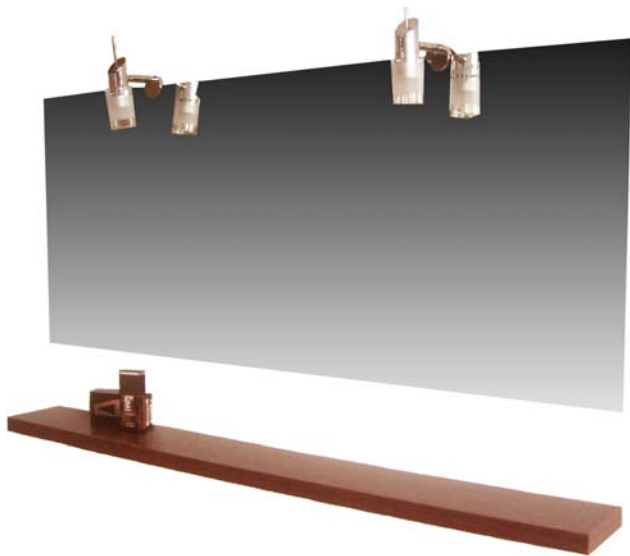

# WERA-Trend

Spiegel mit verdeckter Aufhängung  
B 1200 x H 500 mm  
mit 2 Hochvolt Halogenleuchten  
mit Ablage B 1200 x T 135 mm  
mit Tablarträger  
**TSA 1200**

dto. B 800 x 500 mm  
mit 1 Leuchte und Ablage  
**TSA 800**